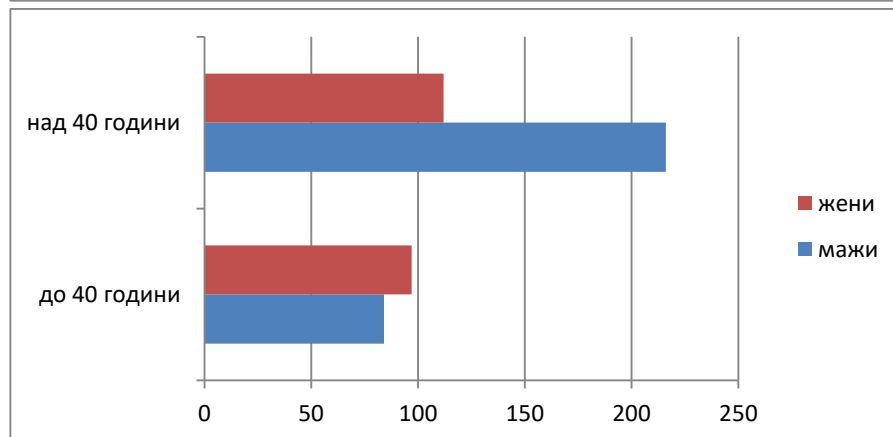

АГЕНЦИЈА ЗА ВРАБОТУВАЊЕ НА РЕПУБЛИКА СЕВЕРНА МАКЕДОНИЈА

ПОДАТОЦИ ЗА 2020 ГОДИНА

Невработени по пол и образование	Високо		Виша		Средно IV степен		Средно III степен		Основно		Вкупно		
	жени	мажи	жени	мажи	жени	мажи	жени	мажи	жени	мажи	жени	мажи	вкупно
до 40 години	28	12			23	31	3	4	43	37	97	84	181
над 40 години	1	6	1	6	29	26	10	30	71	148	112	216	328
Вкупно жени	29		1		52		13		114		209		509
Вкупно мажи	18		6		57		34		185		300		
Невработени по националност и по години	ЖЕНИ				МАЖИ				ВКУПНО				
	до 40 години		над 40 години		до 40 години		над 40 години		до 40 години		над 40 години		Вкупно
Македонска национал.	66		92		56		171		122		263		385
Турска националност	31		14		27		28		58		42		100
Други националности			6		3		15		3		21		24
ВКУПНО	97		112		86		214		183		326		509
САМОВРАБОТУВАЊЕ	ЖЕНИ				МАЖИ				ВКУПНО				
до 40 години	6				2				8		0		8
над 40 години					1				1		0		1
ВКУПНО	6		0		3		0		9		0		9

Vertical line on the left side of the page.