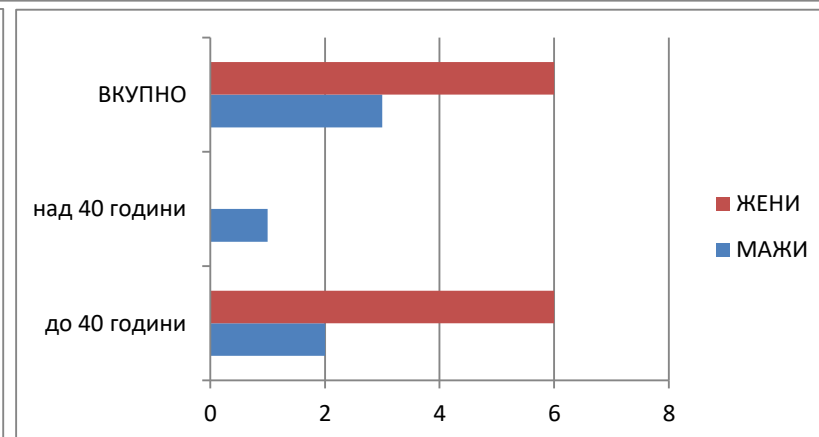

АГЕНЦИЈА ЗА ВРАБОТУВАЊЕ НА РЕПУБЛИКА СЕВЕРНА МАКЕДОНИЈА

ПОДАТОЦИ ЗА 2020 ГОДИНА

Невработени по пол и образование	Високо		Виша		Средно IV степен		Средно III степен		Основно		Вкупно		
	жени	мажи	жени	мажи	жени	мажи	жени	мажи	жени	мажи	жени	мажи	вкупно
до 40 години	28	12			23	31	3	4	43	37	97	84	181
над 40 години	1	6	1	6	29	26	10	30	71	148	112	216	328
Вкупно жени	29		1		52		13		114		209		509
Вкупно мажи	18		6		57		34		185		300		
Невработени по националност и по години	ЖЕНИ				МАЖИ				ВКУПНО				
	до 40 години		над 40 години		до 40 години		над 40 години		до 40 години		над 40 години		Вкупно
Македонска национал.	66		92		56		171		122		263		385
Турска националност	31		14		27		28		58		42		100
Други националности			6		3		15		3		21		24
ВКУПНО	97		112		86		214		183		326		509
САМОВРАБОТУВАЊЕ	ЖЕНИ				МАЖИ				ВКУПНО				
до 40 години	6				2				8		0		8
над 40 години					1				1		0		1
ВКУПНО	6		0		3		0		9		0		9

Vertical line on the left side of the page.