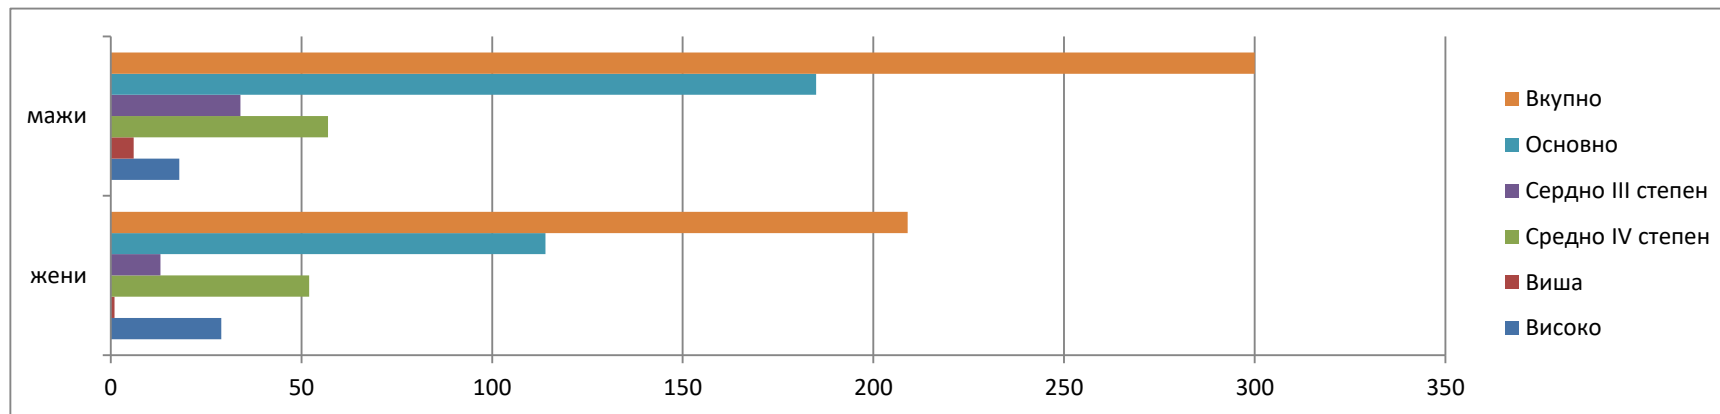

АГЕНЦИЈА ЗА ВРАБОТУВАЊЕ НА РЕПУБЛИКА СЕВЕРНА МАКЕДОНИЈА

ПОДАТОЦИ ЗА 2020 ГОДИНА

Невработени по пол и образование	Високо		Виша		Средно IV степен		Средно III степен		Основно		Вкупно		
	жени	мажи	жени	мажи	жени	мажи	жени	мажи	жени	мажи	жени	мажи	вкупно
до 40 години	28	12			23	31	3	4	43	37	97	84	181
над 40 години	1	6	1	6	29	26	10	30	71	148	112	216	328
Вкупно жени	29		1		52		13		114		209		509
Вкупно мажи	18		6		57		34		185		300		
Невработени по националност и по години	ЖЕНИ				МАЖИ				ВКУПНО				
	до 40 години		над 40 години		до 40 години		над 40 години		до 40 години		над 40 години		Вкупно
Македонска национал.	66		92		56		171		122		263		385
Турска националност	31		14		27		28		58		42		100
Други националности			6		3		15		3		21		24
ВКУПНО	97		112		86		214		183		326		509
САМОВРАБОТУВАЊЕ	ЖЕНИ				МАЖИ				ВКУПНО				
до 40 години	6				2				8		0		8
над 40 години					1				1		0		1
ВКУПНО	6		0		3		0		9		0		9

Vertical line on the left side of the page.