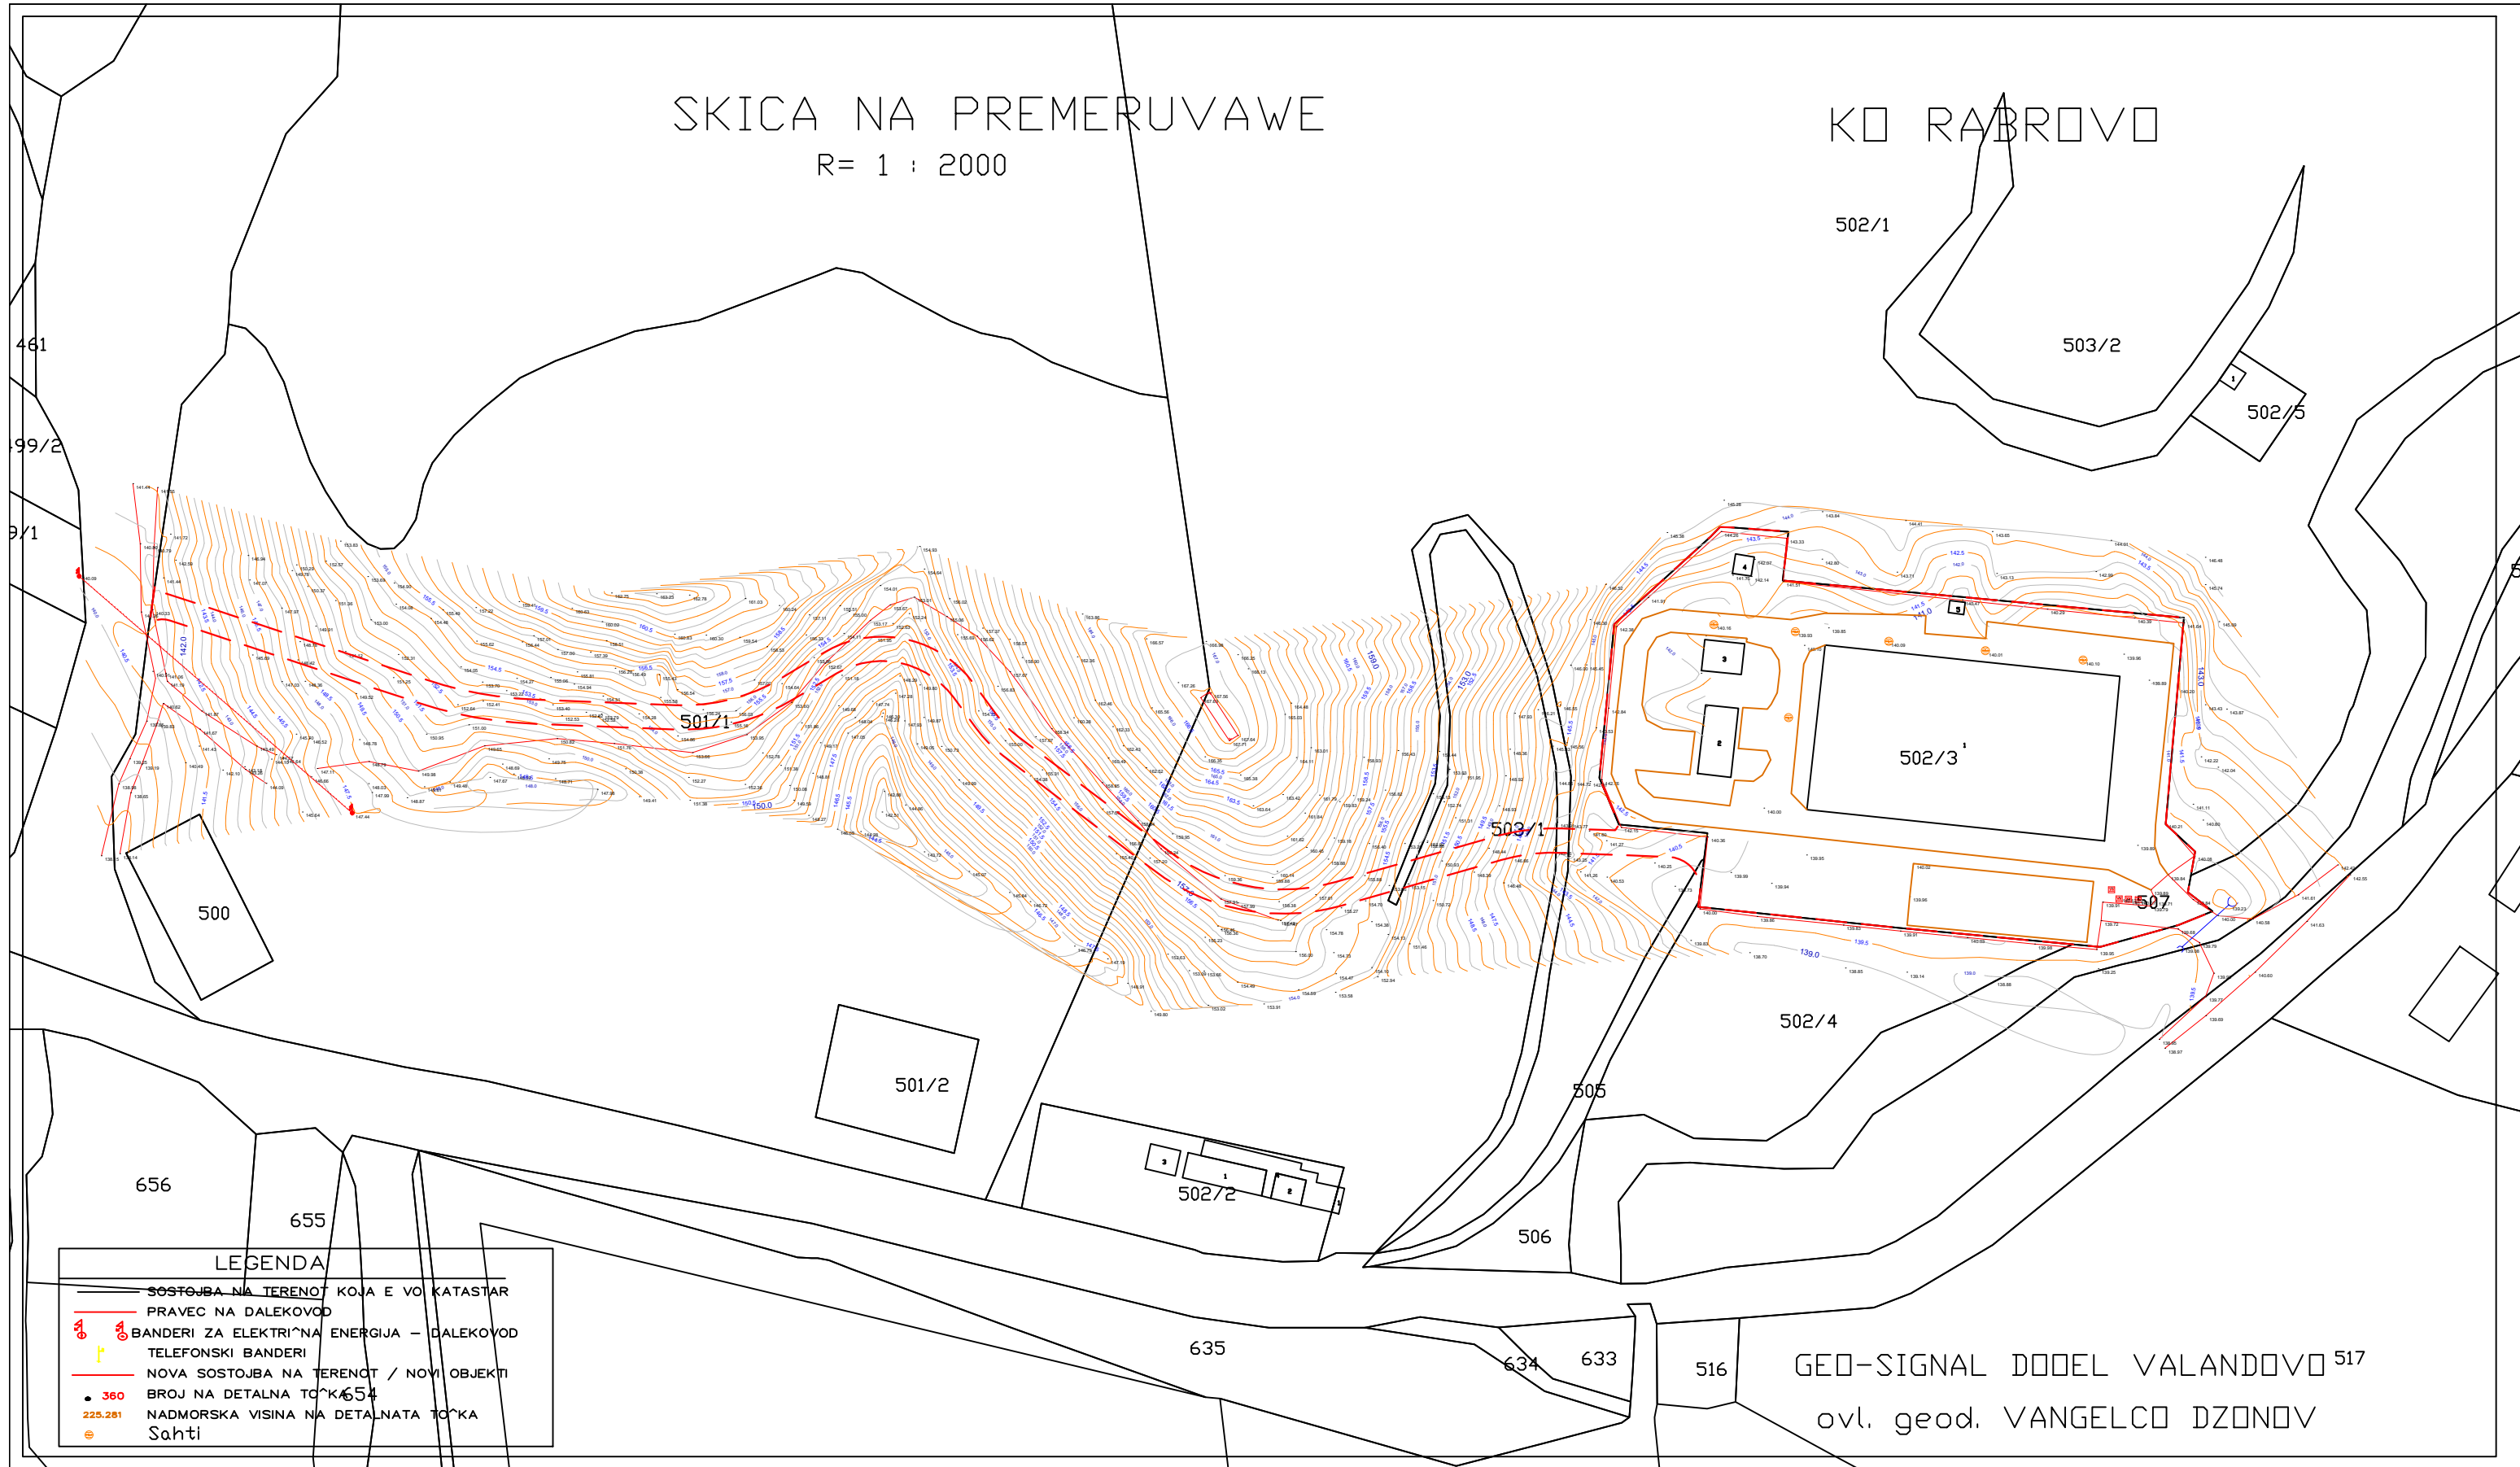

SKICA NA PREMERUVAWE

R= 1 : 2000

KO RABROVO

LEGENDA

- SOSTOJBA NA TERENOT KOJA E VO KATASTAR
- PRAVEC NA DALEKOVOD
- ⚡ BANDERI ZA ELEKTRIČNA ENERGIJA — DALEKOVOD
- ☎ TELEFONSKI BANDERI
- NOVA SOSTOJBA NA TERENOT / NOVI OBJEKTI
- 360 BROJ NA DETALNA TOČKA
- 225.281 NADMORSKA VISINA NA DETALNATA TOČKA
- ⊕ Sahti

GEO-SIGNAL DODEL VALANDOVO 517
ovl. geod. VANGELCO DZONOV